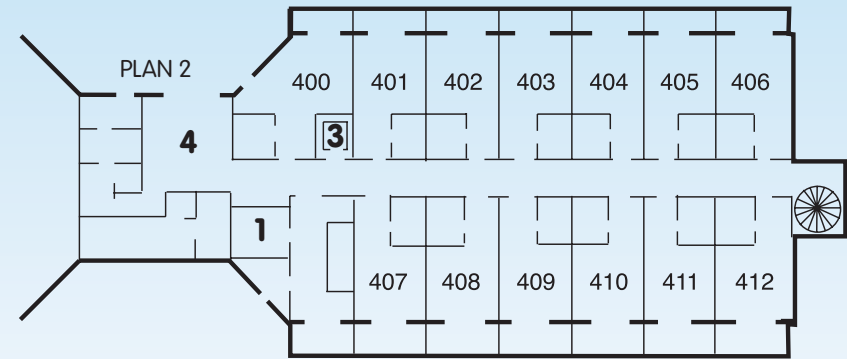

STÖTENTORGET

BEST WESTERN

STÖTEN SKI HOTEL

1. TORKRUM/SKIDFÖRRÅD
2. SKIDFÖRRÅD
3. HISS
4. BASTU
5. LINNE
6. FRUKOSTSERVERING