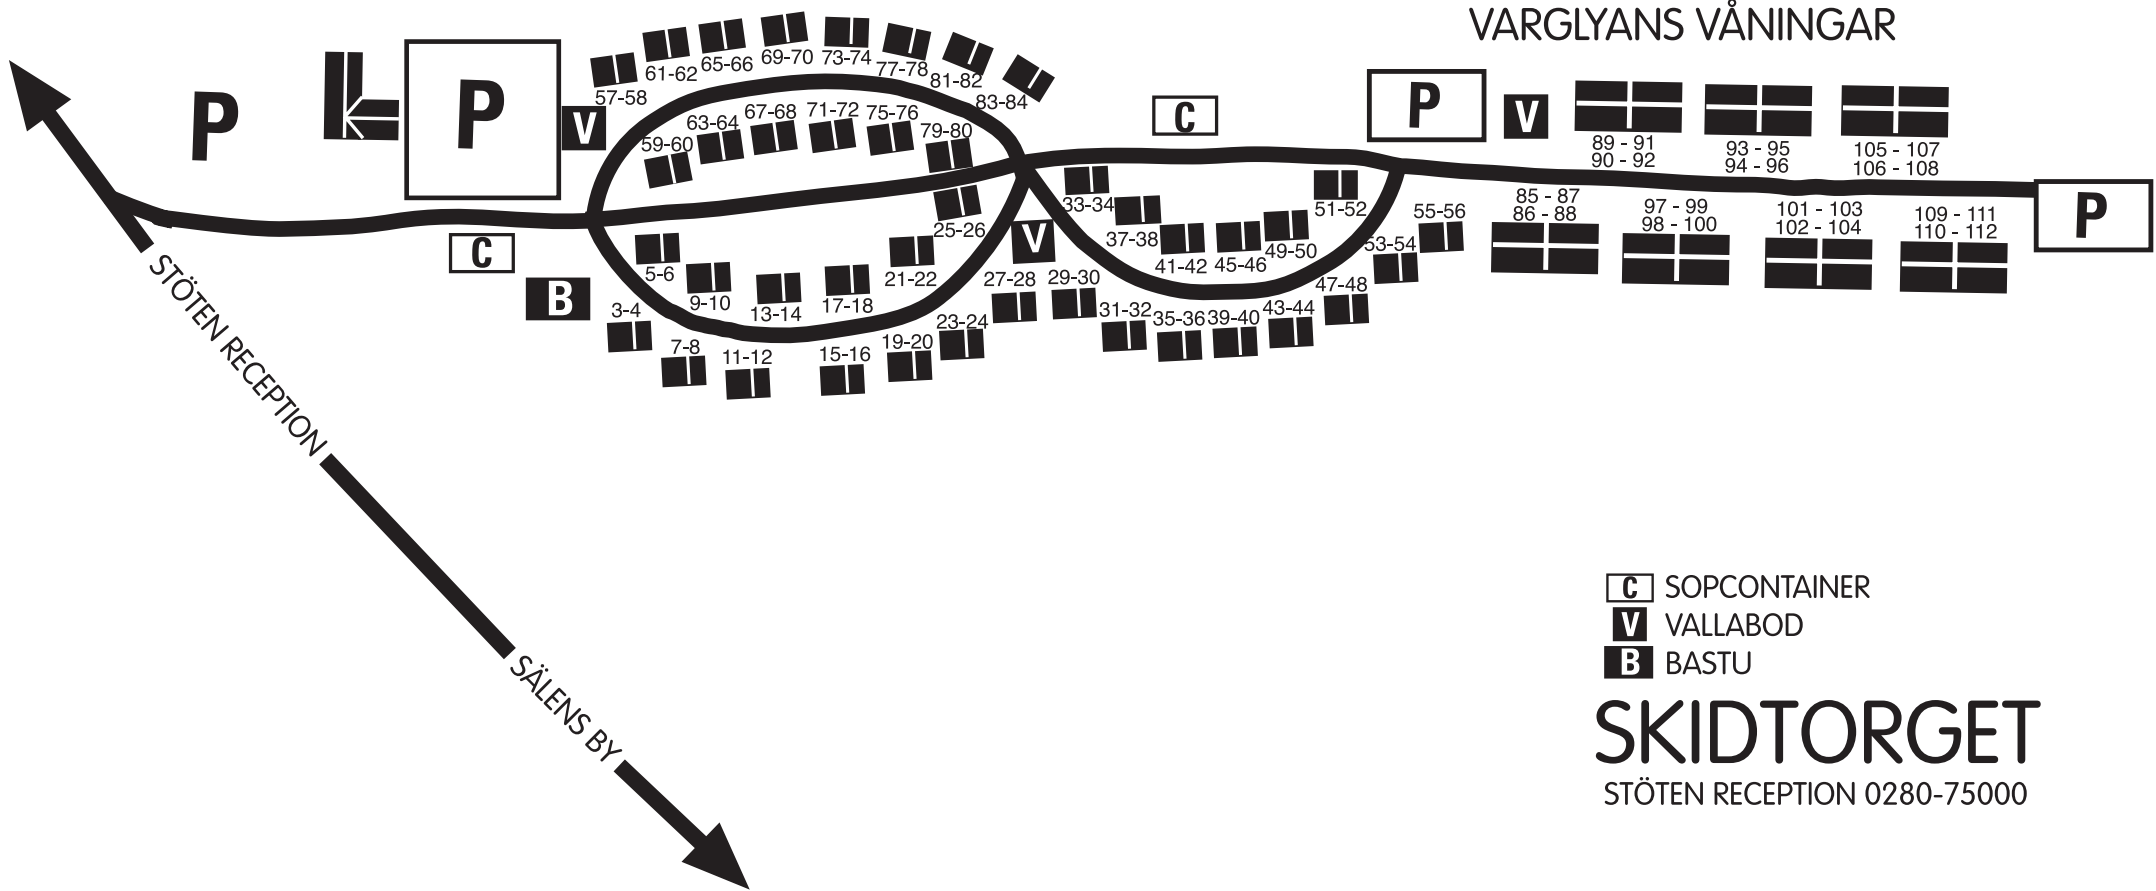

VARGLYANS LYOR

VARGLYANS VÅNINGAR

- C** SOPCONTAINER
- V** VALLABOD
- B** BASTU

SKIDTORGET
 STÖTEN RECEPTION 0280-75000