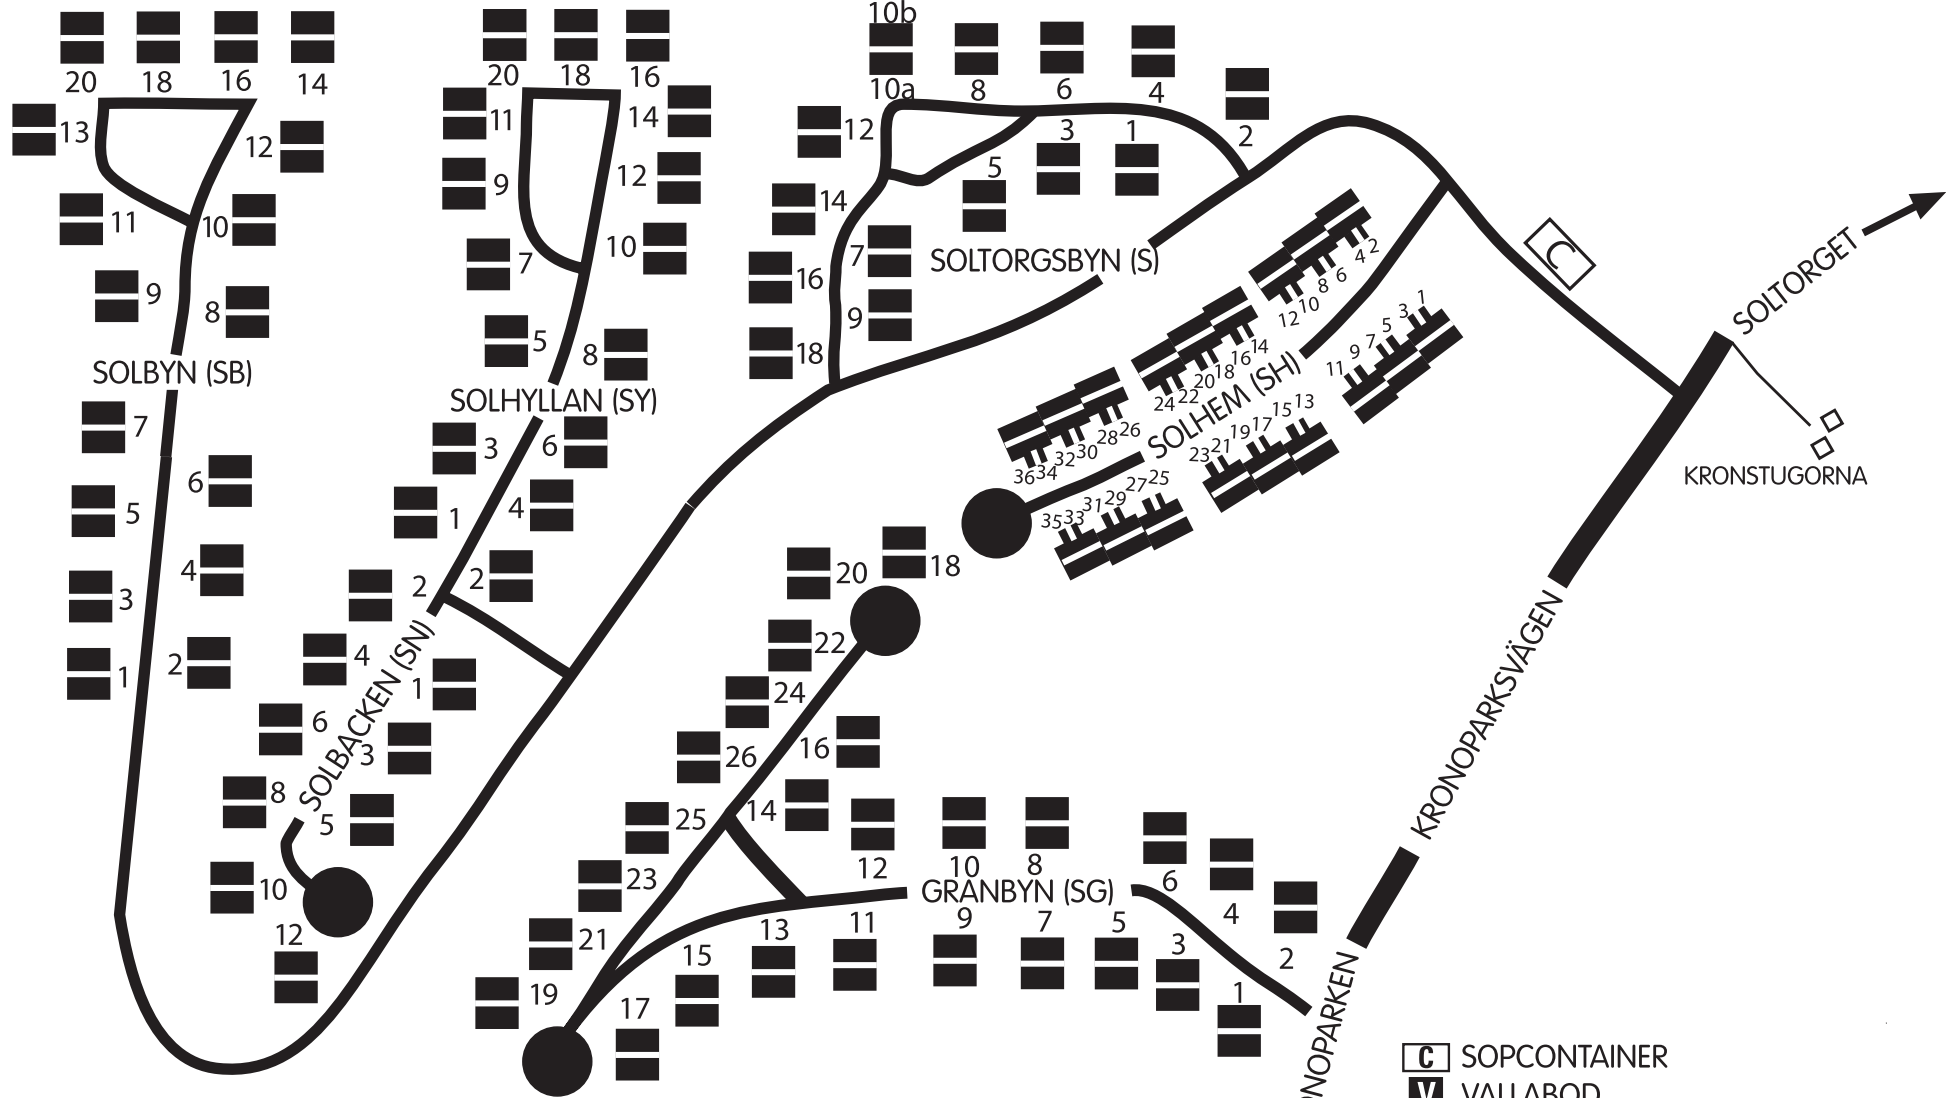

SOLLIFTEN

- C** SOPCONTAINER
- V** VALLABOD

SOLTORGSBYN

STÖTEN RECEPTION 0280-75000

GRANFJÄLLSLIFTEN

MOT KRONOPARKEN

SOLTORGET

KRONSTUGORNA